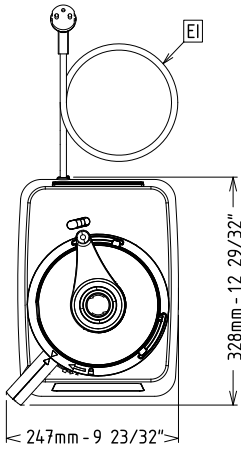

Ön

Yan

EI = Elektrik bağlantısı

Üst

**Elektrik:**

Voltaj:

600986 (K26)

220-240 V/1N ph/50 Hz

Elektrik gücü max:

0.5 kW

Toplam Watt:

0.5 kW

Kapasite:

Performans (...kadar):

Kapasite:

2.6 Litre

Temel bilgiler:

Dış boyutlar, Genişlik:

247 mm

Dış boyutlar, Derinlik:

328 mm

Dış boyutlar, Yükseklik:

456 mm

Ambalajlı ağırlık: