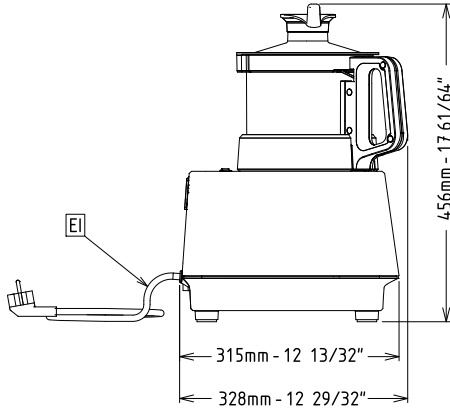

Yan

EI = Elektrik bağlantısı

Üst