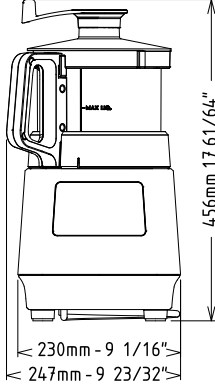

Ön

Yan

EI = Elektrik bağlantısı

Üst

Elektrik:

Voltaj:

600986 (K26)

220-240 V/1N ph/50 Hz

Elektrik gücü max:

0.5 kW

Toplam Watt:

0.5 kW

Kapasite:

Performans (...kadar):

Kapasite:

2.6 Litre

Temel bilgiler:

Dış boyutlar, Genişlik:

247 mm

Dış boyutlar, Derinlik:

328 mm

Dış boyutlar, Yükseklik:

456 mm

Ambalajlı ağırlık:

15.7 kg

Et kıyma kapasitesi:

0 kg

Mayonez hazırlama

kapasitesi:

0 kg

Hamur hazırlama kapasitesi:

0 kg